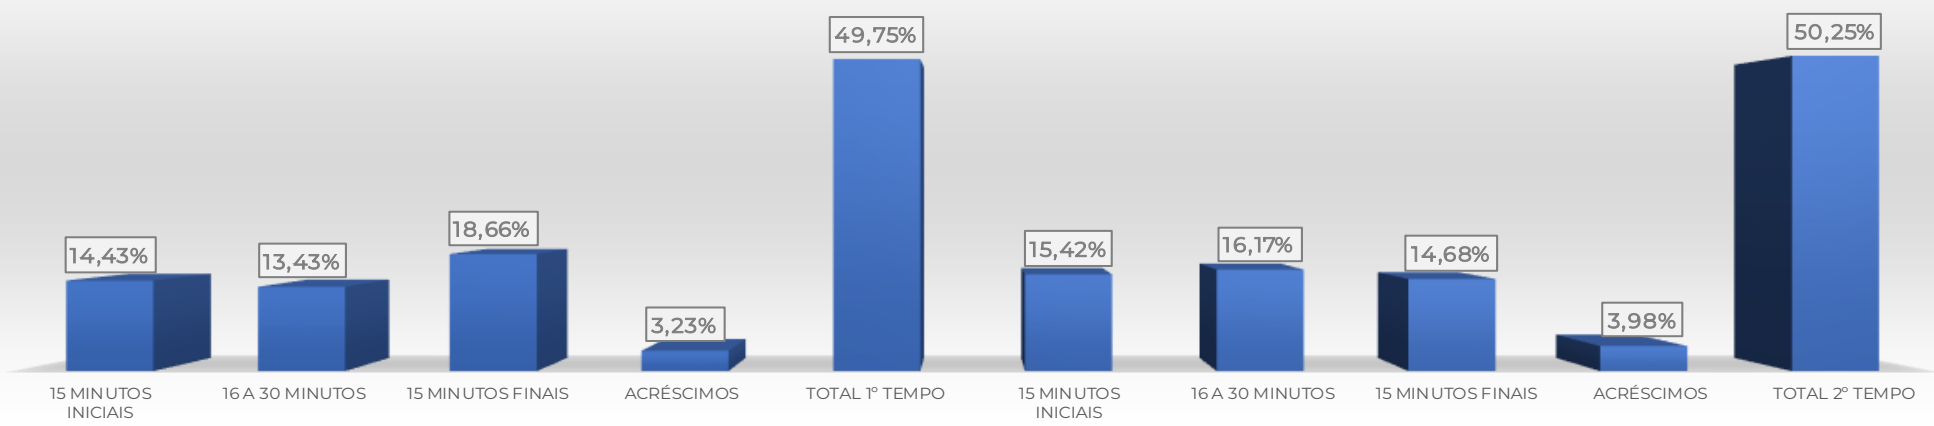

ESTATÍSTICA DE GOLS

Aqui, o futebol é para todos!

CAMPEONATO BAIANO SUB-20 2026

	402	100,00%

PRIMEIRO TEMPO	200	49,75%

SEGUNDO TEMPO	202	50,25%

15 MINUTOS INICIAIS	58	14,43%	00 A 05	20	4,98%
			06 A 10	15	3,73%
			11 A 15	23	5,72%
16 A 30 MINUTOS	54	13,43%	16 A 20	18	4,48%
			21 A 25	21	5,22%
			26 A 30	15	3,73%
15 MINUTOS FINAIS	75	18,66%	31 A 35	27	6,72%
			36 A 40	24	5,97%
			41 A 45	24	5,97%
ACRÉSCIMOS	13	3,23%	45+	13	3,23%

15 MINUTOS INICIAIS	62	15,42%	00 A 05	22	5,47%
			06 A 10	18	4,48%
			11 A 15	22	5,47%
16 A 30 MINUTOS	65	16,17%	16 A 20	30	7,46%
			21 A 25	18	4,48%
			26 A 30	17	4,23%
15 MINUTOS FINAIS	59	14,68%	31 A 35	15	3,73%
			36 A 40	20	4,98%
			41 A 45	24	5,97%
ACRÉSCIMOS	16	3,98%	45+	16	3,98%

% DE GOLS POR INTERVALO DE TEMPO

ATUALIZADO EM 04/05/2026